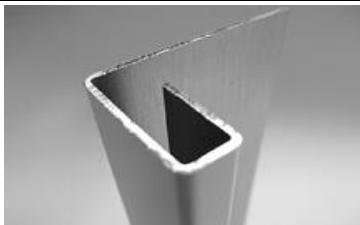

Профиль внутреннего угла

L=3м, Алюм.

1800

Внешний симметричный угловой профиль

L=3м, Алюм.

1800

Внешний асимметричный угловой профиль

L=3м, Алюм.