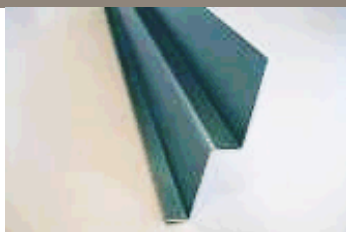

АКСЕССУАРЫ и ДОБОРНЫЕ ЭЛЕМЕНТЫ

Стоимость за 1 шт/руб с НДС