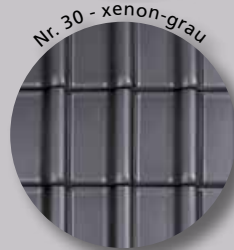

# Exklusive Farben für Ihre individuelle Dachgestaltung.

**Natur-Engoben**  
Matte Oberfläche

**Sinter-Engoben**  
Seidenmatte Oberfläche

**Brillant-Glasuren**  
Hochglänzende Oberfläche

Setzen Sie Ihrem Dach die Krone auf. Ob Neueindeckung, Renovierung oder Sanierung. Bei Laumans erhalten Sie neben dem perfekten Dach auch immer das gute Gefühl zu Hause zu sein. Ganz gleich ob es sich um ein ehrgeiziges architektonisches Projekt oder ein wirtschaftliches Bauvorhaben handelt. Mit Laumans Dachziegeln sind Sie immer auf der richtigen Seite: Mit unverwechselbaren Oberflächenvarianten und ausdrucksstarken Farben bekommen Sie genau das Dach, das Sie sich wünschen. Optisch vollendet, technisch perfekt.

Nr. 12 - altfarben

Nr. 20 - schwarz (Edel-Engobe)

Nr. 50 - schwarz

Nr. 14 - rot

Nr. 30 - xenon-grau

**Trend-Glasur**  
Matt-satinierte Oberfläche

Nr. 40 - schwarz-satiniert

## Natur-Engoben

Hierbei wird auf den getrockneten Ziegel-Rohling vor dem Brand eine Engobe aus natürlichen Mineralien aufgetragen. Diese feingemahlene Tonschlämme ermöglicht Farbgebungen im erdfarbenen Bereich. Die Engobe geht während des Brennvorganges eine feste Verbindung mit dem Ziegel ein und gibt ihm ein nuanciertes Farbspiel.