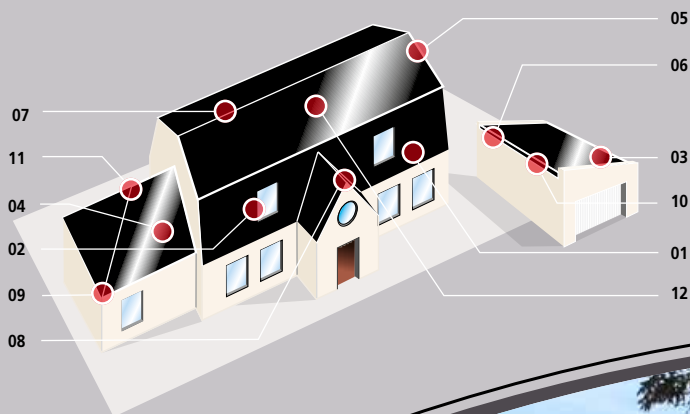

Sonstiges Zubehör

Selbstverständlich erhalten Sie von Laumans auch weiteres nichtkeramisches Zubehör für Funktionsbereiche wie z.B. Sturmsicherung, Schneefang, Dachbegehung und Solarnutzung.