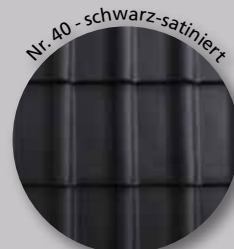

Nr. 12 - altfarben

Nr. 20 - schwarz (Edel-Engobe)

Nr. 50 - schwarz

Nr. 14 - rot

Nr. 30 - xenon-grau

**Trend-Glasur**  
Matt-satinierte Oberfläche

Nr. 40 - schwarz-satiniert

## Natur-Engoben

Hierbei wird auf den getrockneten Ziegel-Rohling vor dem Brand eine Engobe aus natürlichen Mineralien aufgetragen. Diese feingemahlene Tonschlämme ermöglicht Farbgebungen im erdfarbenen Bereich. Die Engobe geht während des Brennvorganges eine feste Verbindung mit dem Ziegel ein und gibt ihm ein nuanciertes Farbspiel.