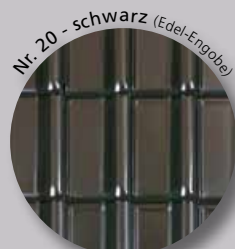

Nr. 20 - schwarz (Edel-Engobe)